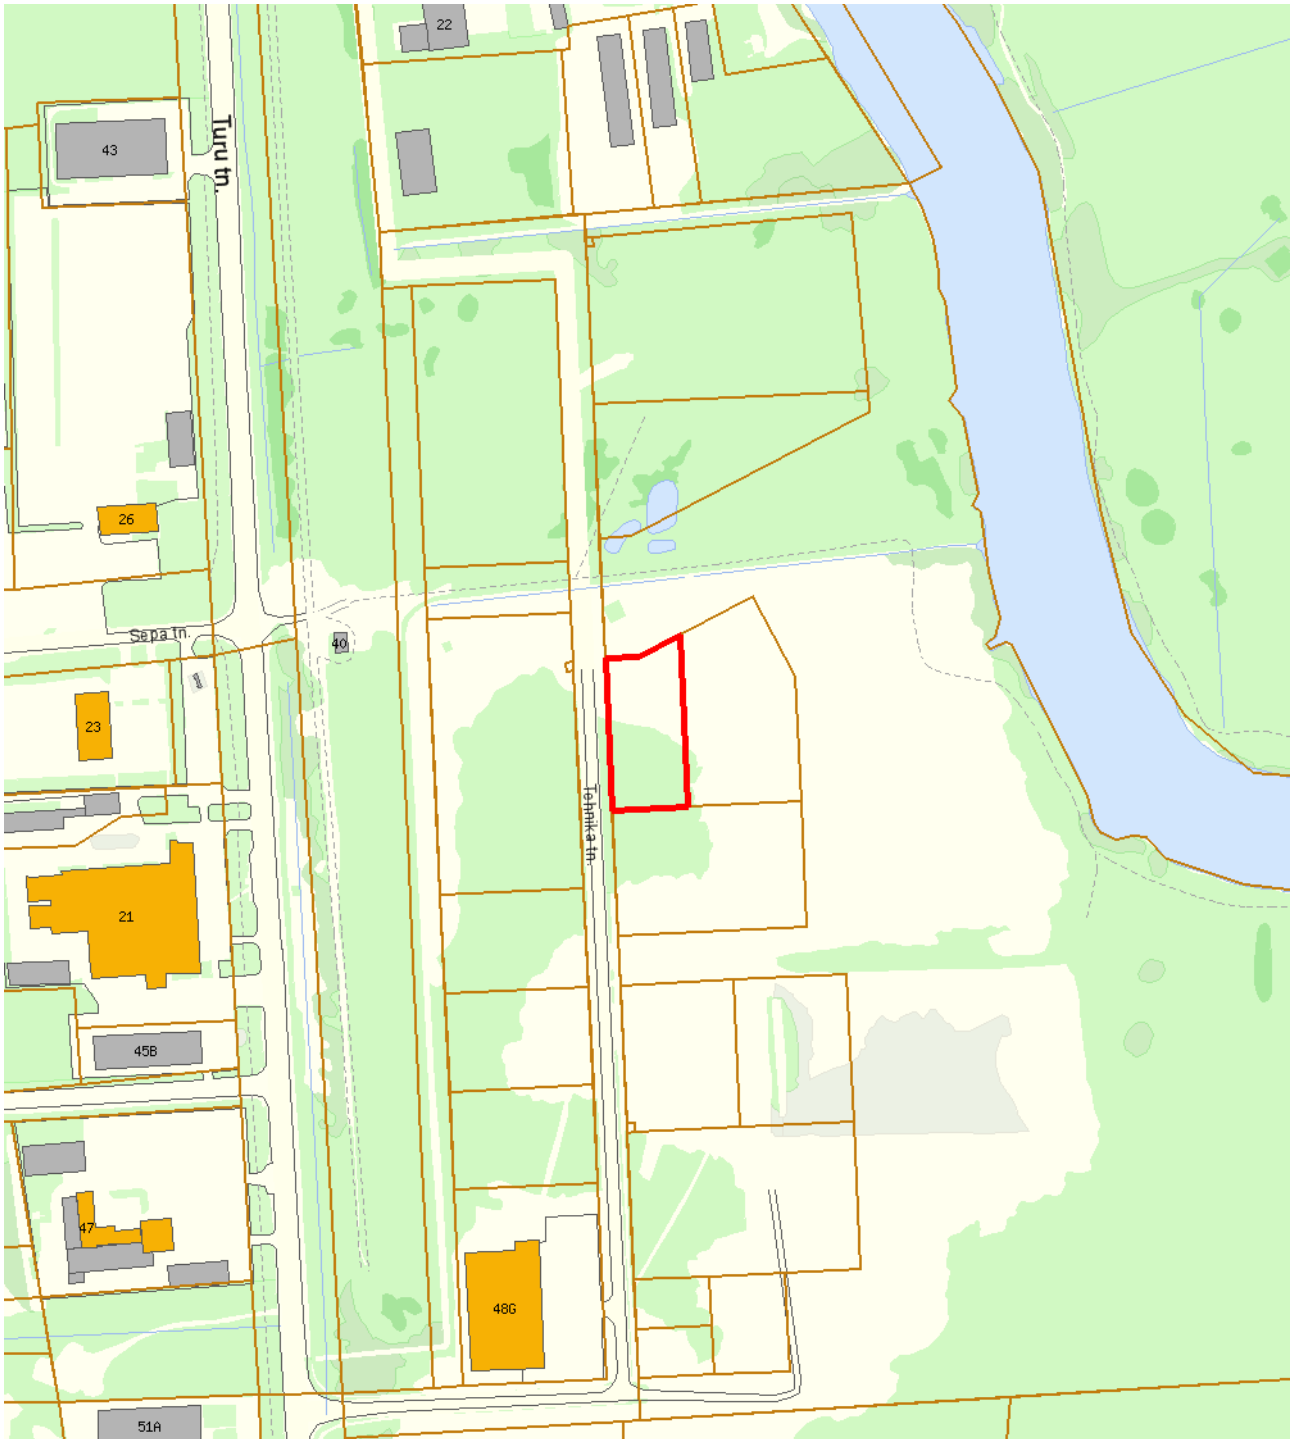

Tehnika tn 6
1 : 5000

— - krundi piir
5222 m² - pindala

Koostas: **Riina Jaani**
Kuupäev: **06.06.2013**